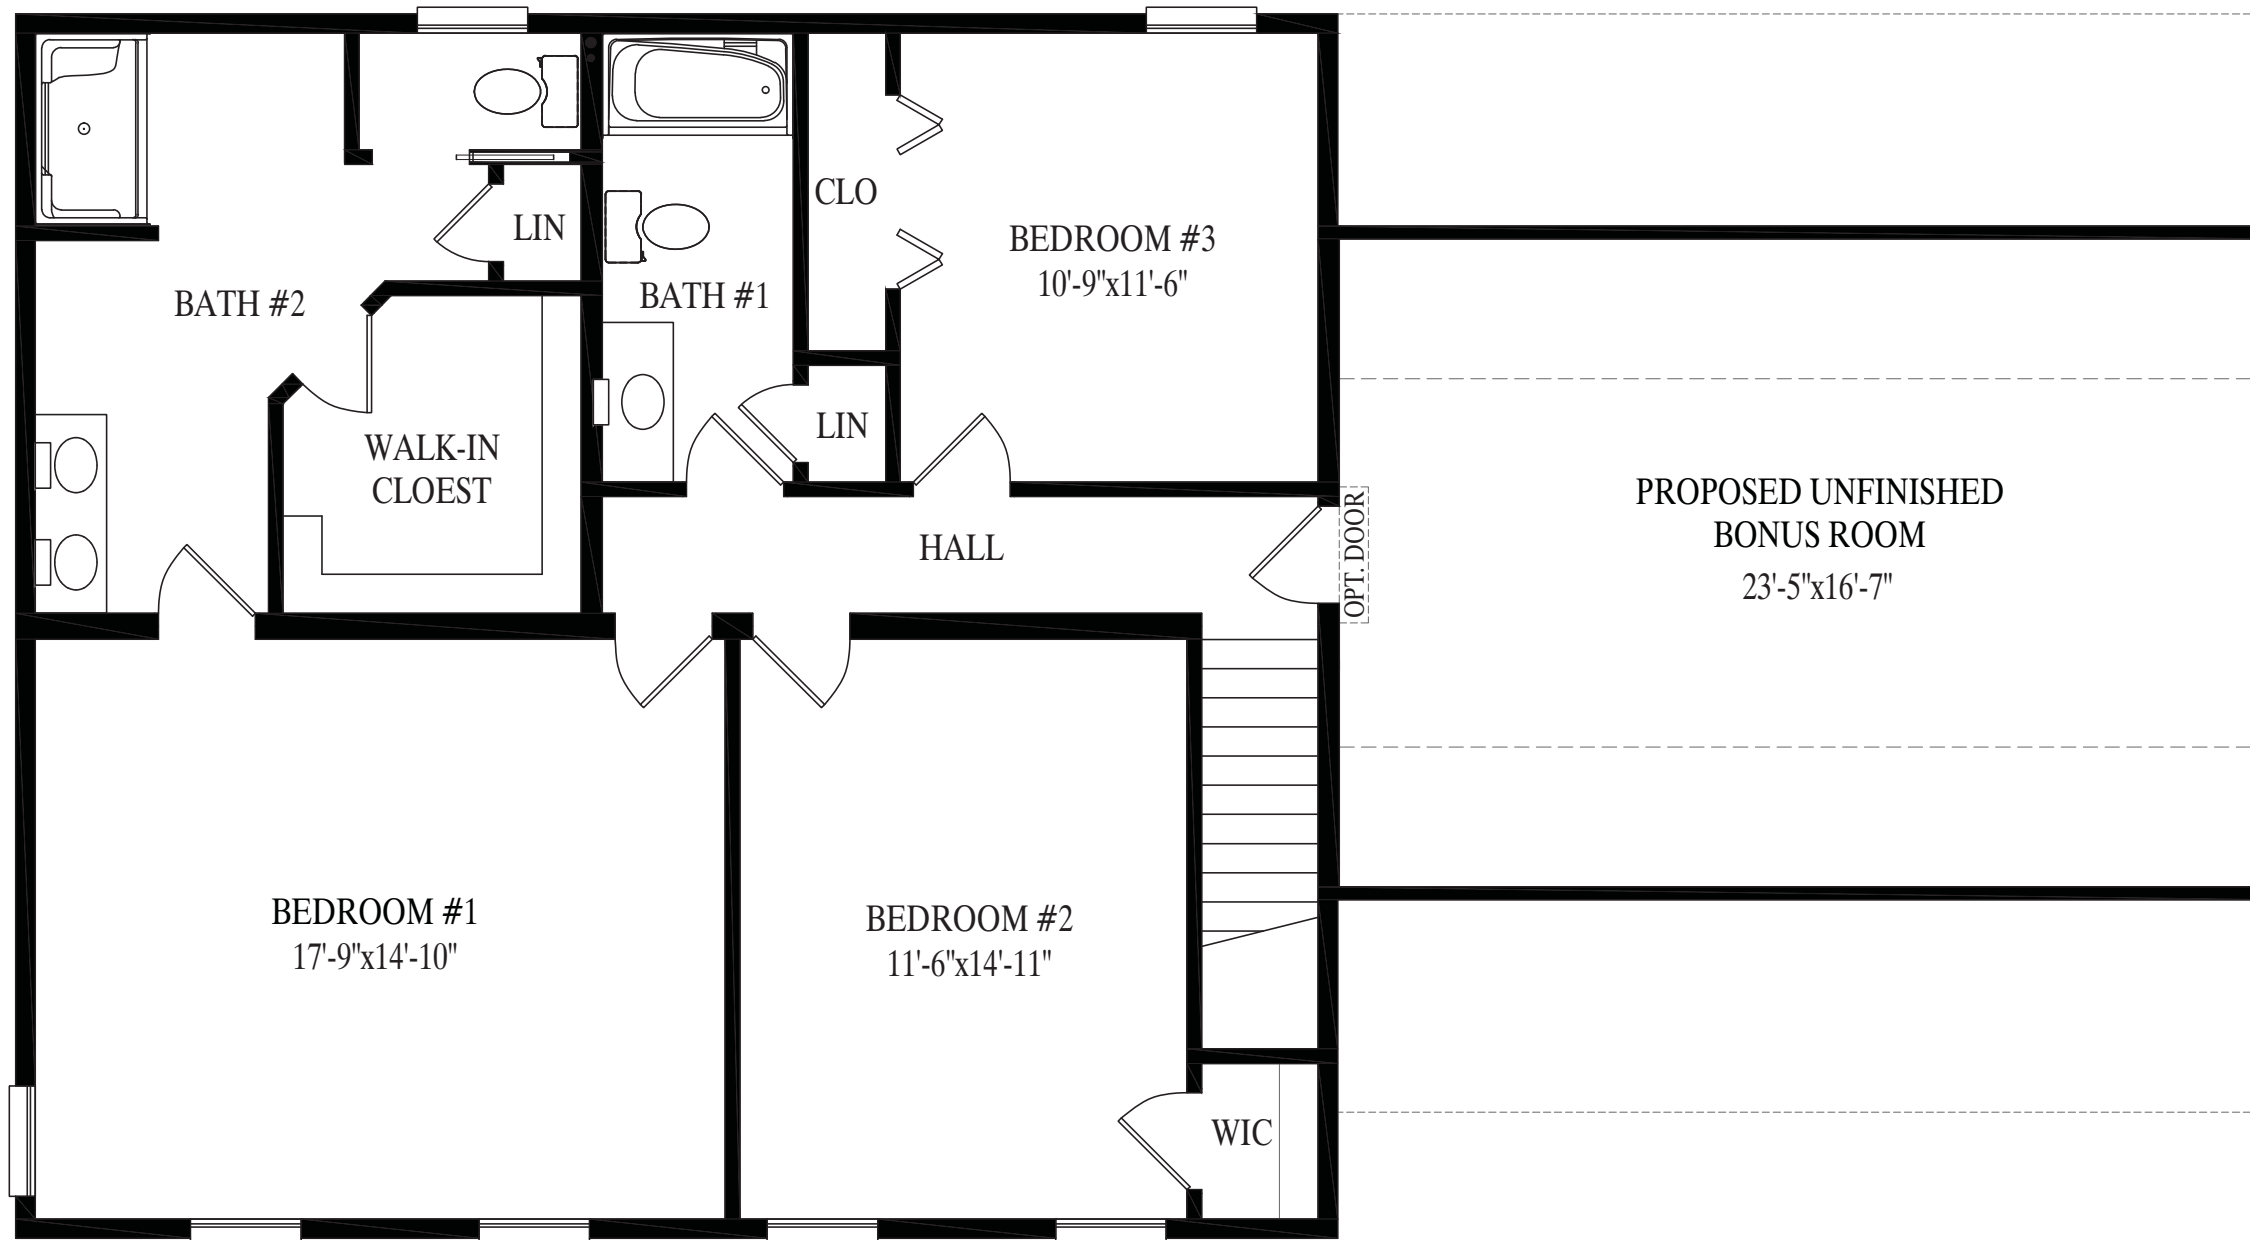

**ROSE PETAL**  
31' 6" x 34'  
1071 SQ FT

ROSE PETAL  
31' 6" x 34'  
1071 SQ FT