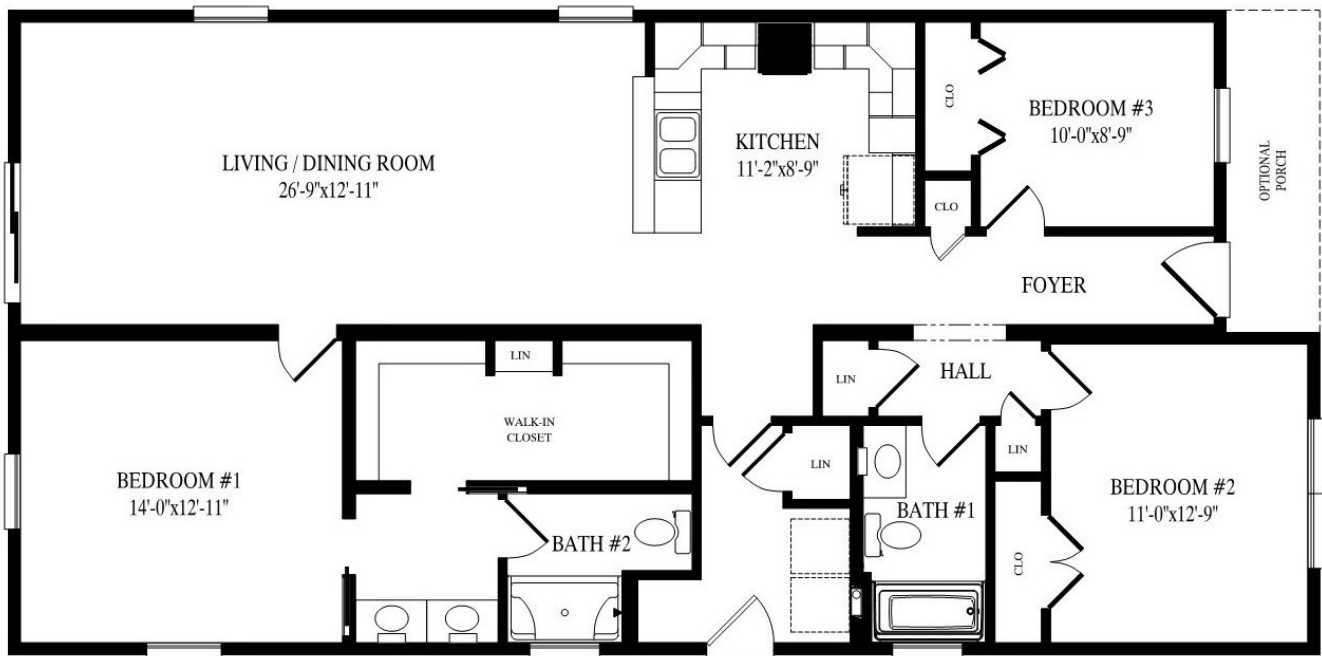

Margate

27'6" x 56'
1485 SQ FT

FRONT